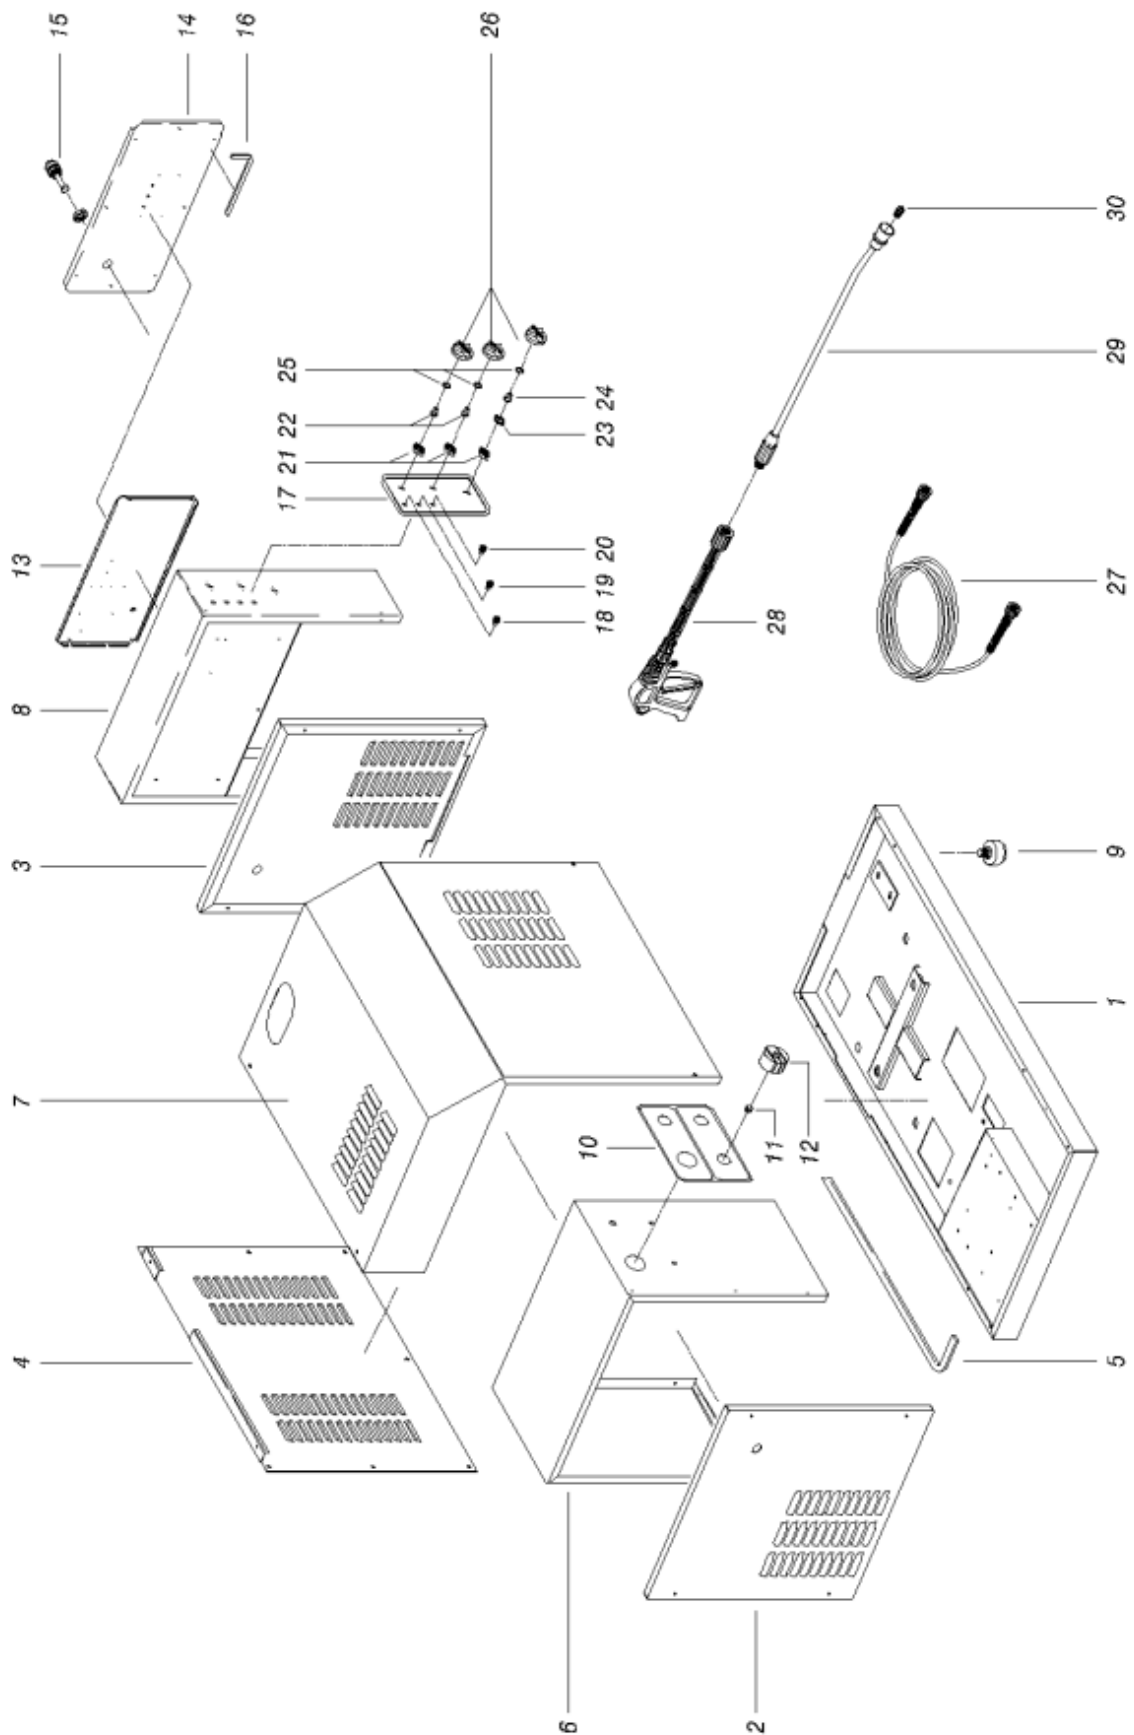

Ersatzteilliste
spare part list

OERTZEN H.S165-18 E.D / 710000346
(S 1320 H)

Inhaltsverzeichnis

Seite 3	1 Gestell / Frame
Seite 5	2 Motor-Pumpe-Wasserführung / Motor-Pump-Waterline
Seite 8	3 Kessel/ Boiler
Seite 10	4 Lüfter / Fan
Seite 12	5 Schaltplan/ wiring diagram
Seite 14	6 Pumpe / Pump

1. Gestell / Frame

Pos Pos	Bezeichnung description	Artikelnummer spare part number	Anzahl piece
12	Dosierknopf Knop	740540584	3
18	Kontroll-Leuchte grün 1320 HST Controllamp green	712340938	1
19	Kontroll-Leuchte orange 1320 HAST Controllamp orange	712340937	1
20	Kontroll-Leuchte rot 1320 HAST Controllamp red	712348381	1
22	Endstück End Fitting	712323482	2
23	Scheibe Washer	712341903	1
24	Endstück End Fitting	712323484	1
25	O-Ring (DIN 3771) 14,0 x 3,0 O-ring	712325527	3
26	Drehknopf 1320 HAST Knop	712389723	3
28	Pistole Spray Pistol	712340020	1
30	Waschdüse Breitstrahl 1/4" 4007 VA wide jet nozzle 4007 INOX	710714007	1
31	Sicherungshalter Fuse Holder	712327264	3

Pos Pos	Bezeichnung description	Artikelnummer spare part number	Anzahl piece
53	Ventil (Chemie) Valve	712346712	1
54	Schlauchschelle Hose Clamp	712300427	4
56	Anschlussnippel Connecting Nipple	712300626	10
62	Dosierventil valve	740540583	2
68	Dichtring Seal Ring	712304931	2
72	Scheibe Washer	712300548	1
72	O-Ring (DIN 3771) 13,95 x 2,62 Sonder O-Ring 13,95 x 2,62	710226025	1