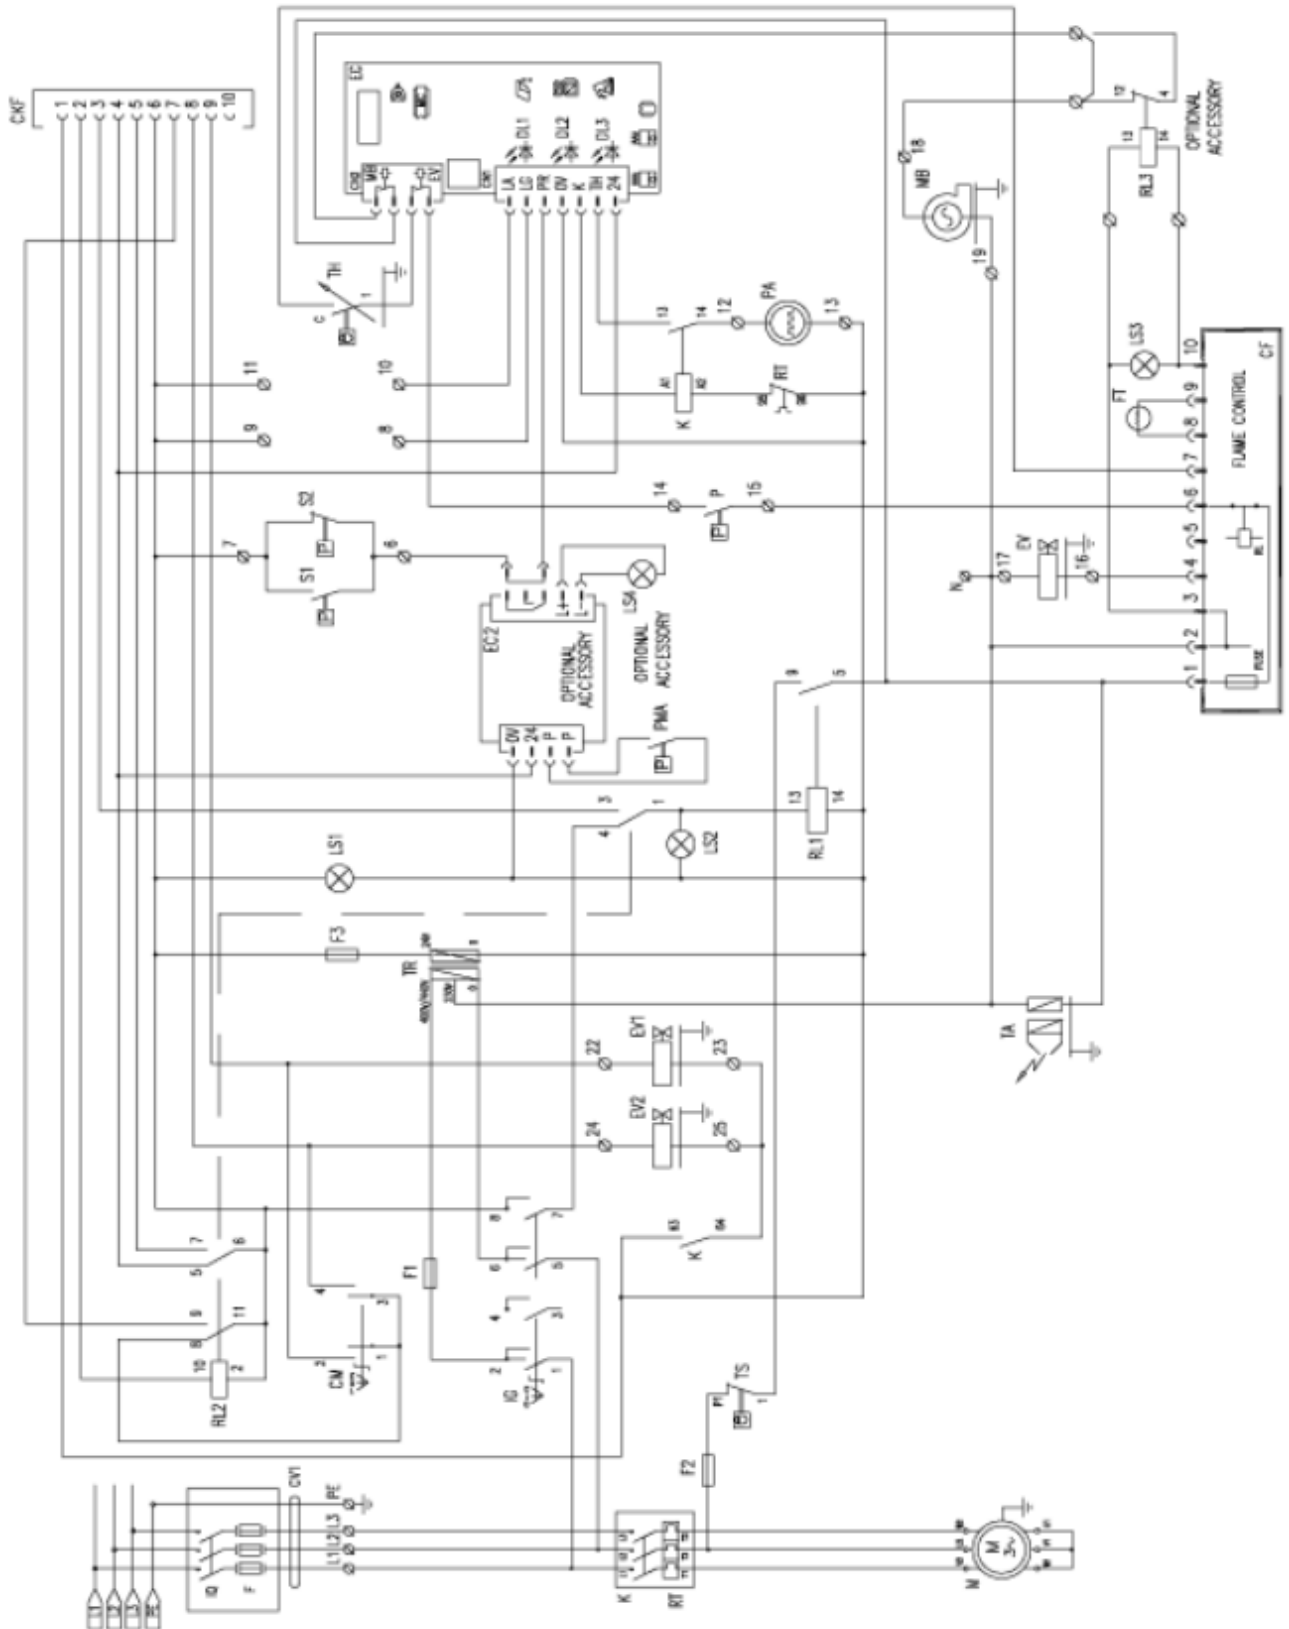

Pos Pos	Bezeichnung description	Artikelnummer spare part number	Anzahl piece
2	Lüfterrad Impeller	712334275	1
3	Brennermotorflansch Flange f. Burner Motor	712310272	1
4	Brennermotor Burner Motor	712334119	1
5	Mitnehmer Coupling Oil Pump	712336513	1
6	Heizölfilter Fuel Oil Filter	712388927	1
6	Heizölpumpe-Highpower Gas Oil Pump Highpower	712540005	1
7	Dichtring Seal Ring	712304931	2
8	Anschlussnippel Connecting Nipple	712300626	2
9	Schlauchschelle Hose Clamp	712300427	4
10	Winkelstück 1/8"x4mm Elbow 1/8" x 4 mm	712308954	1
11	Kabel Netzanschluss MV Power Cable	712318118	1
14	Heizölleitung Fuel Line	712306945	0,6
16	Dichtung Gasket	712311214	1
18	Verbindungs- muffe Connecting sleeve	712320124	1
20	Anschlussnippel Connecting Nipple	712300626	4

5. Schaltplan /wiring diagram