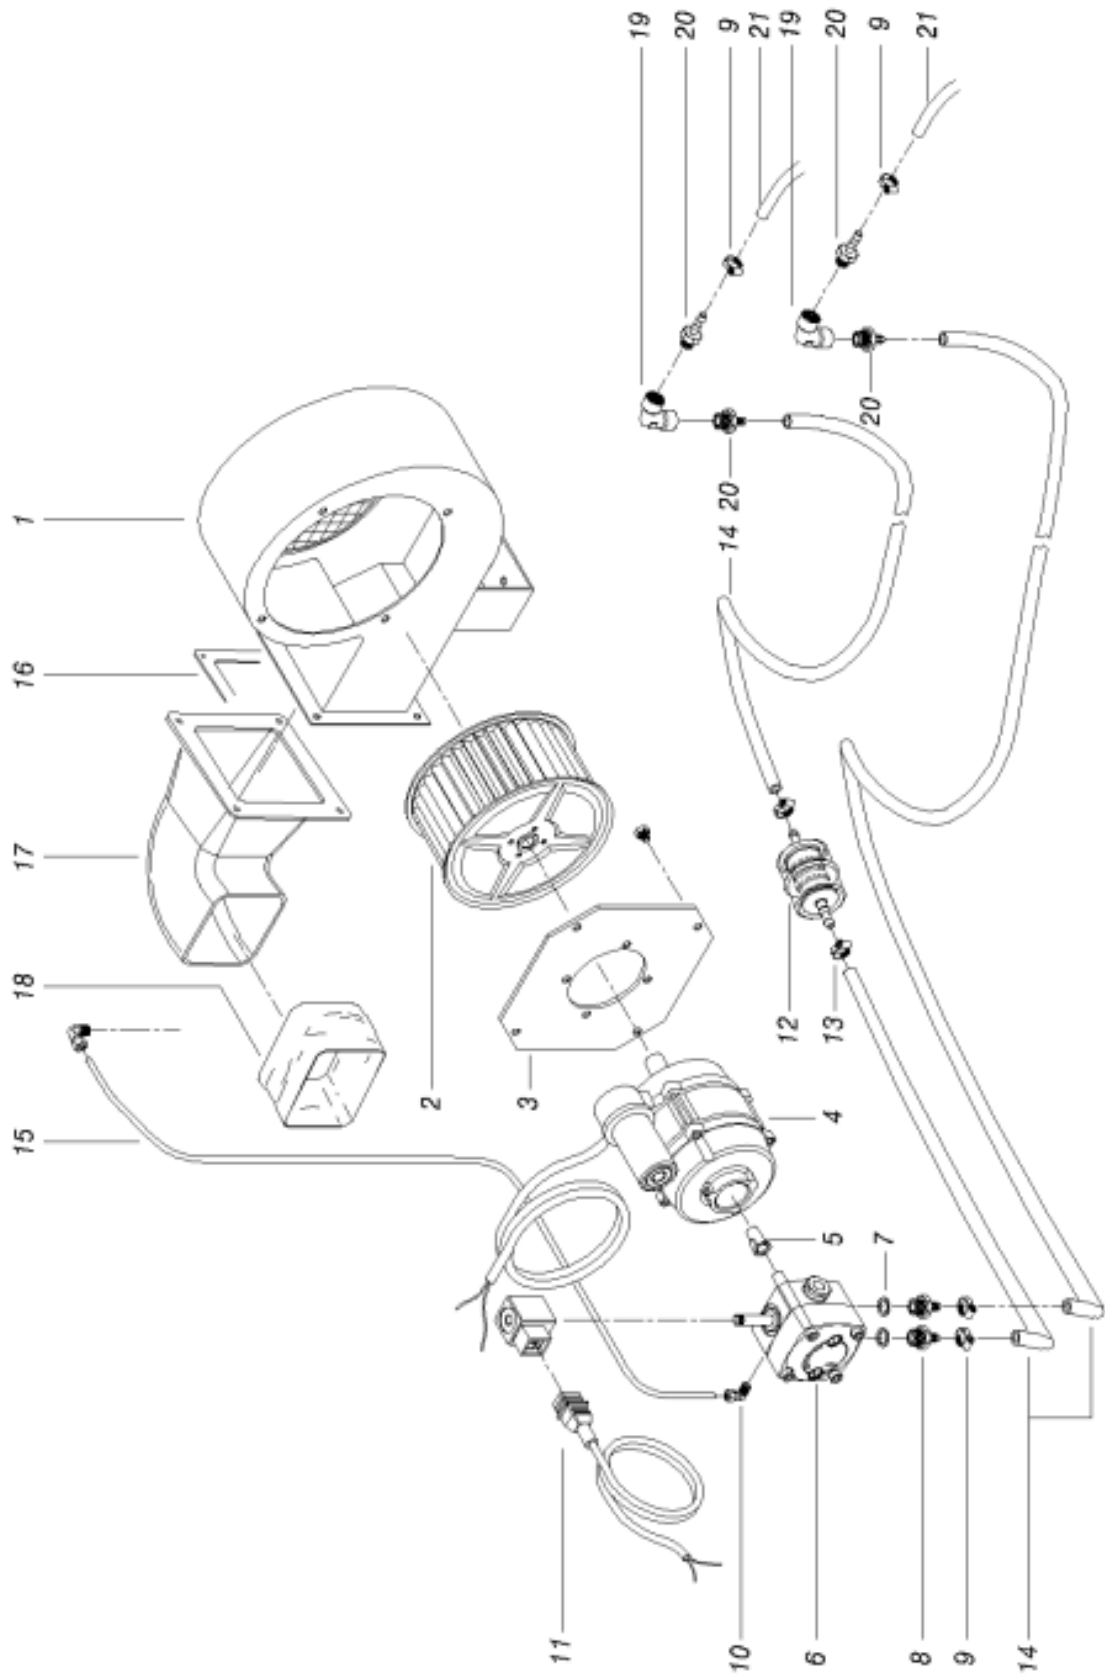

4. Lüfter / Fan

Pos Pos	Bezeichnung description	Artikelnummer spare part number	Anzahl piece
2	Lüfterrad Impeller	712334275	1
3	Brennermotorflansch Flange f. Burner Motor	712310272	1
4	Brennermotor Burner Motor	712334119	1
5	Mitnehmer Coupling Oil Pump	712336513	1
6	Heizölfilter Fuel Oil Filter	712388927	1
6	Heizölpumpe-Highpower Gas Oil Pump Highpower	712540005	1
7	Dichtring Seal Ring	712304931	2
8	Anschlussnippel Connecting Nipple	712300626	2
9	Schlauchschelle Hose Clamp	712300427	4
10	Winkelstück 1/8"x4mm Elbow 1/8" x 4 mm	712308954	1
11	Kabel Netzanschluss MV Power Cable	712318118	1
14	Heizölleitung Fuel Line	712306945	0,6
16	Dichtung Gasket	712311214	1
18	Verbindungs- muffe Connecting sleeve	712320124	1
20	Anschlussnippel Connecting Nipple	712300626	4