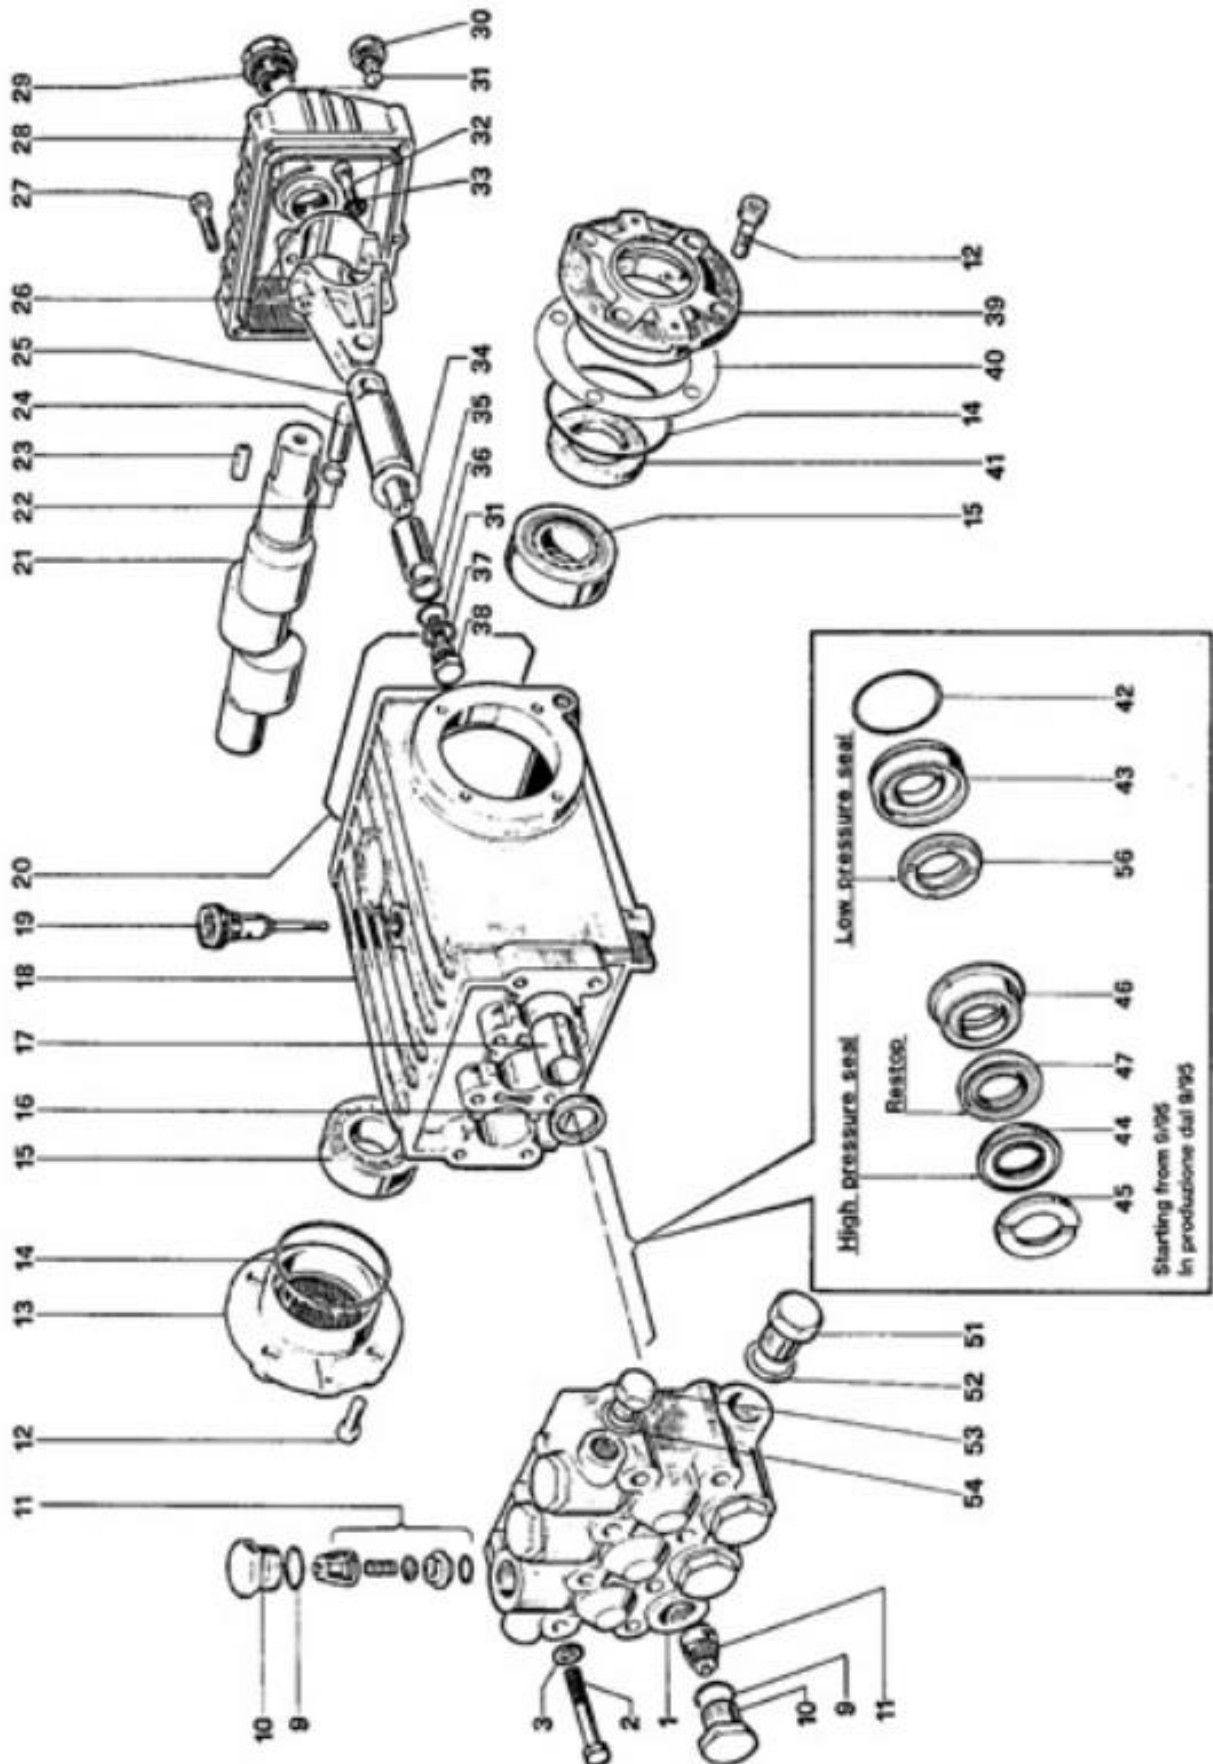

3. Kessel / Boiler

Pos Pos	Bezeichnung description	Artikelnummer spare part number	Anzahl piece
1	Nutmutter Grooved Nut	712321120	2
3	Schutzring Support Ring	712321021	2
4	Bodenplatte Bottom Plate	712344149	1
5	Boden Bottom	712344175	1
6	Ring Ring	712344150	1
7	Dichtmaschette Seal Tape	712344151	1
8	Heizschlange Heating Coil	712344873	1
9	Kessel innen 1320 HST Inner Burner 1320HST	712346226	1
12	Stauscheibe Diverter Disk	712344244	1
15	Düsenhalterung Nozzle Fitting	712307642	1
16	Doppelelektrode Double Electrode	712312525	1
17	Sichtglas Brennerkammer Sight Glass Burner Chamber	712318228	1
18	Seegering SM-270 Circlip	712322633	1
19	Winkelstück 1/8"x4mm Elbow 1/8" x 4 mm	712308954	1
21	Kabel f. Trafo Cable	712334463	1
23	Rohrschutz Tube protection	740531720	1

4. Lüfter / Fan

Pos Pos	Bezeichnung description	Artikelnummer spare part number	Anzahl piece
2	Lüfterrad Impeller	712334275	1
3	Brennermotorflansch Flange f. Burner Motor	712310272	1
4	Brennermotor Burner Motor	712334119	1
5	Mitnehmer Coupling Oil Pump	712336513	1
6	Heizölfilter Fuel Oil Filter	712388927	1
6	Heizölpumpe-Highpower Gas Oil Pump Highpower	712540005	1
7	Dichtring Seal Ring	712304931	2
8	Anschlussnippel Connecting Nipple	712300626	2
9	Schlauchschelle Hose Clamp	712300427	4
10	Winkelstück 1/8"x4mm Elbow 1/8" x 4 mm	712308954	1
11	Kabel Netzanschluss MV Power Cable	712318118	1
14	Heizölleitung Fuel Line	712306945	0,6
16	Dichtung Gasket	712311214	1
18	Verbindungs- muffe Connecting sleeve	712320124	1
20	Anschlussnippel Connecting Nipple	712300626	4

6. Pumpe /pump

Pos Pos	Bezeichnung description	Artikelnummer spare part number	Anzahl piece
9	O-Ring 20,24x2,62 NBR 90 Shore O-Ring 20,24x2,62 NBR 90 Shore	712301033	6
22	Sprengring Split ring	740514016	6
27	Schraube Screw	713501312	5
	Manschetten Kit Hardparts 1320HST Seal Kit for 1320HST	712318590	