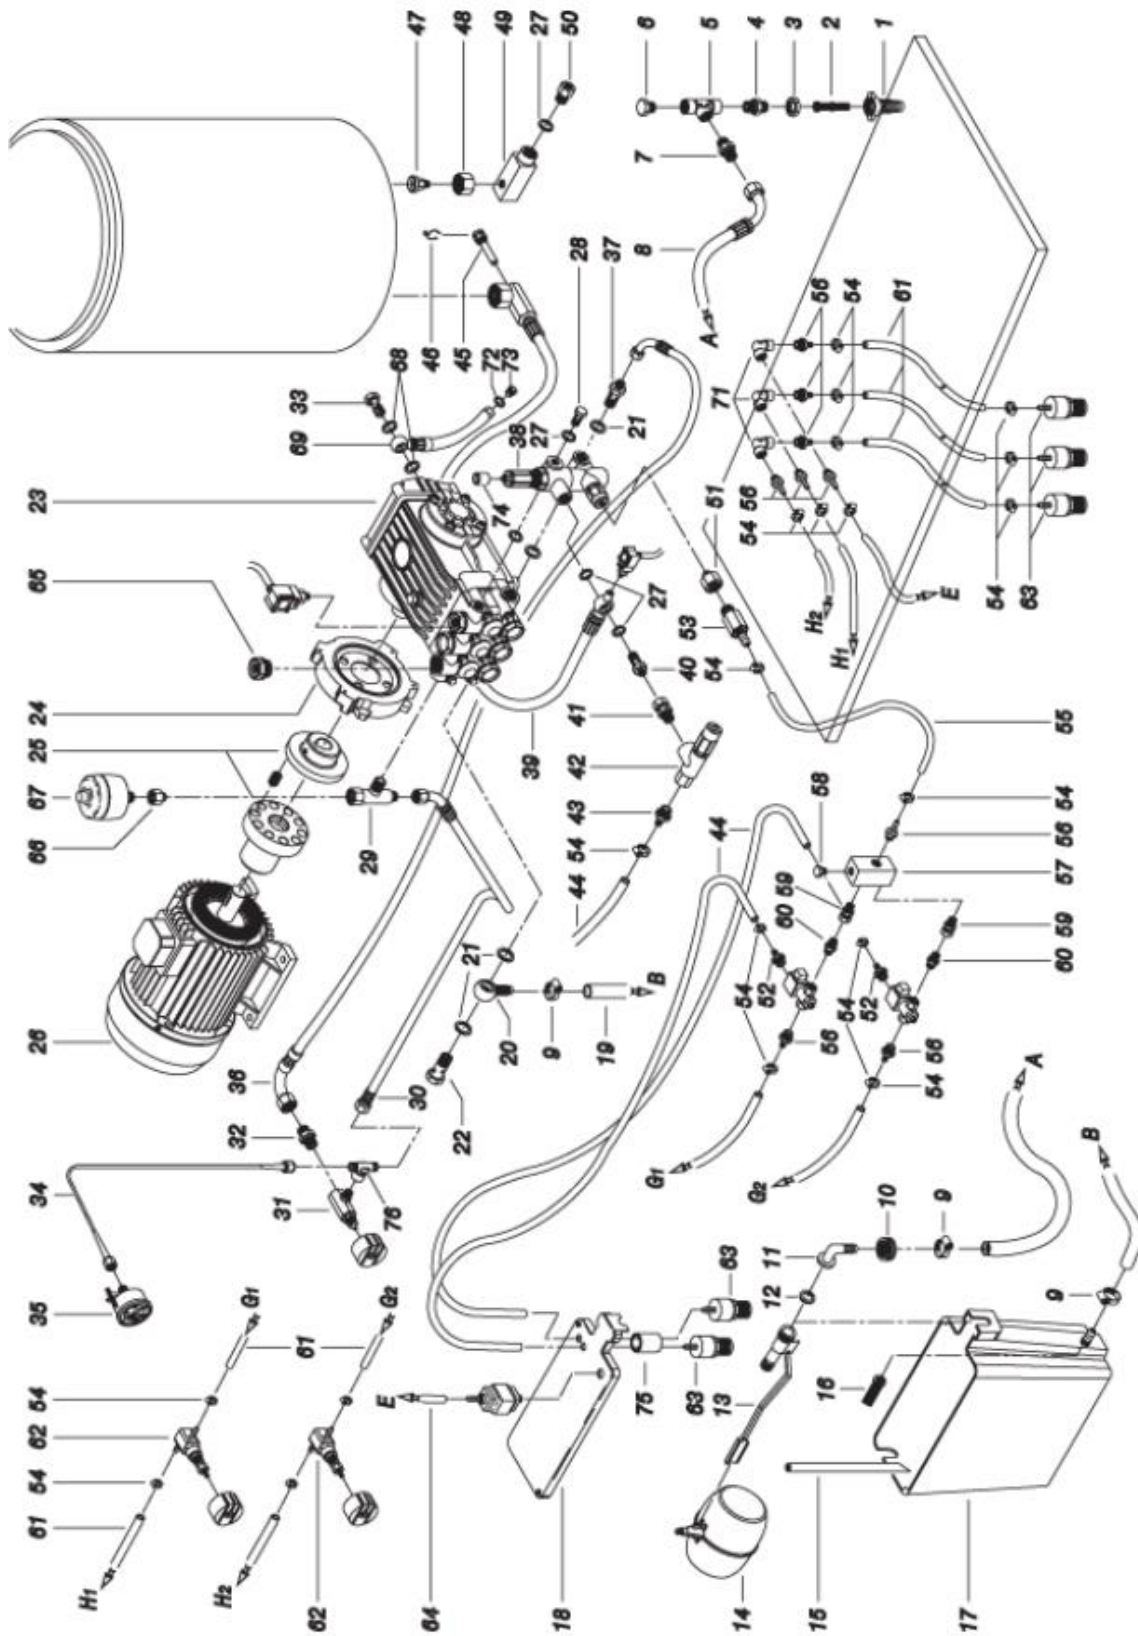

2. Motor-Pumpe-Wasserführung / Motor-Pump-Waterline

Pos Pos	Bezeichnung description	Artikelnummer spare part number	Anzahl piece
1	Befestigung Fixture	712329600	1
2	Filter Filter	712330214	1
9	Schlauschelle Hose Clamp	712300431	1
12	Scheibe Washer	712300548	1
14	Schwimmerkugel Floating ball	740501387	1
15	Plastikrohr Tube	740517436	0,17
16	Filter Filter	740521315	1
17	Wasserkasten Water tank	740522117	1
18	Deckel Cover	740548193	1
19	Wasserzulaufschlauch Water Supply Hose	712315656	0,24
20	Anschlussnippel für 1320 HAST Conecting Nipple	712313450	1
21	Kupferscheibe Copper Washer	712300549	2
24	Motorflansch Motor Flange	712345403	1
25	Elastische Kupplung Flexible Coupling	712388467	1
29	Verbindungsstück Connector	740540589	1
31	Druckregelventil valve	740540587	1
33	Druckregelventil valve	712302612	1
34	Manometerschlauch Polyamide Hose	712342069	1
35	Manometer 0-250bar hinten Pressure Gauge 0-250 bar	712349621	1
36	Umlaufschlauch für 1320HST Unloader Hose	712348181	1
39	Anschlusschlauch 960/1320 HST Connection Port	712348184	1
41	Verschraubung Reduction	712300563	1
45	Fühleraufnahme Sensor Fitting	712300593	1
46	Feder Spring	712302623	1
49	Thermostatgehäuse Thermostat Housing	712319322	1