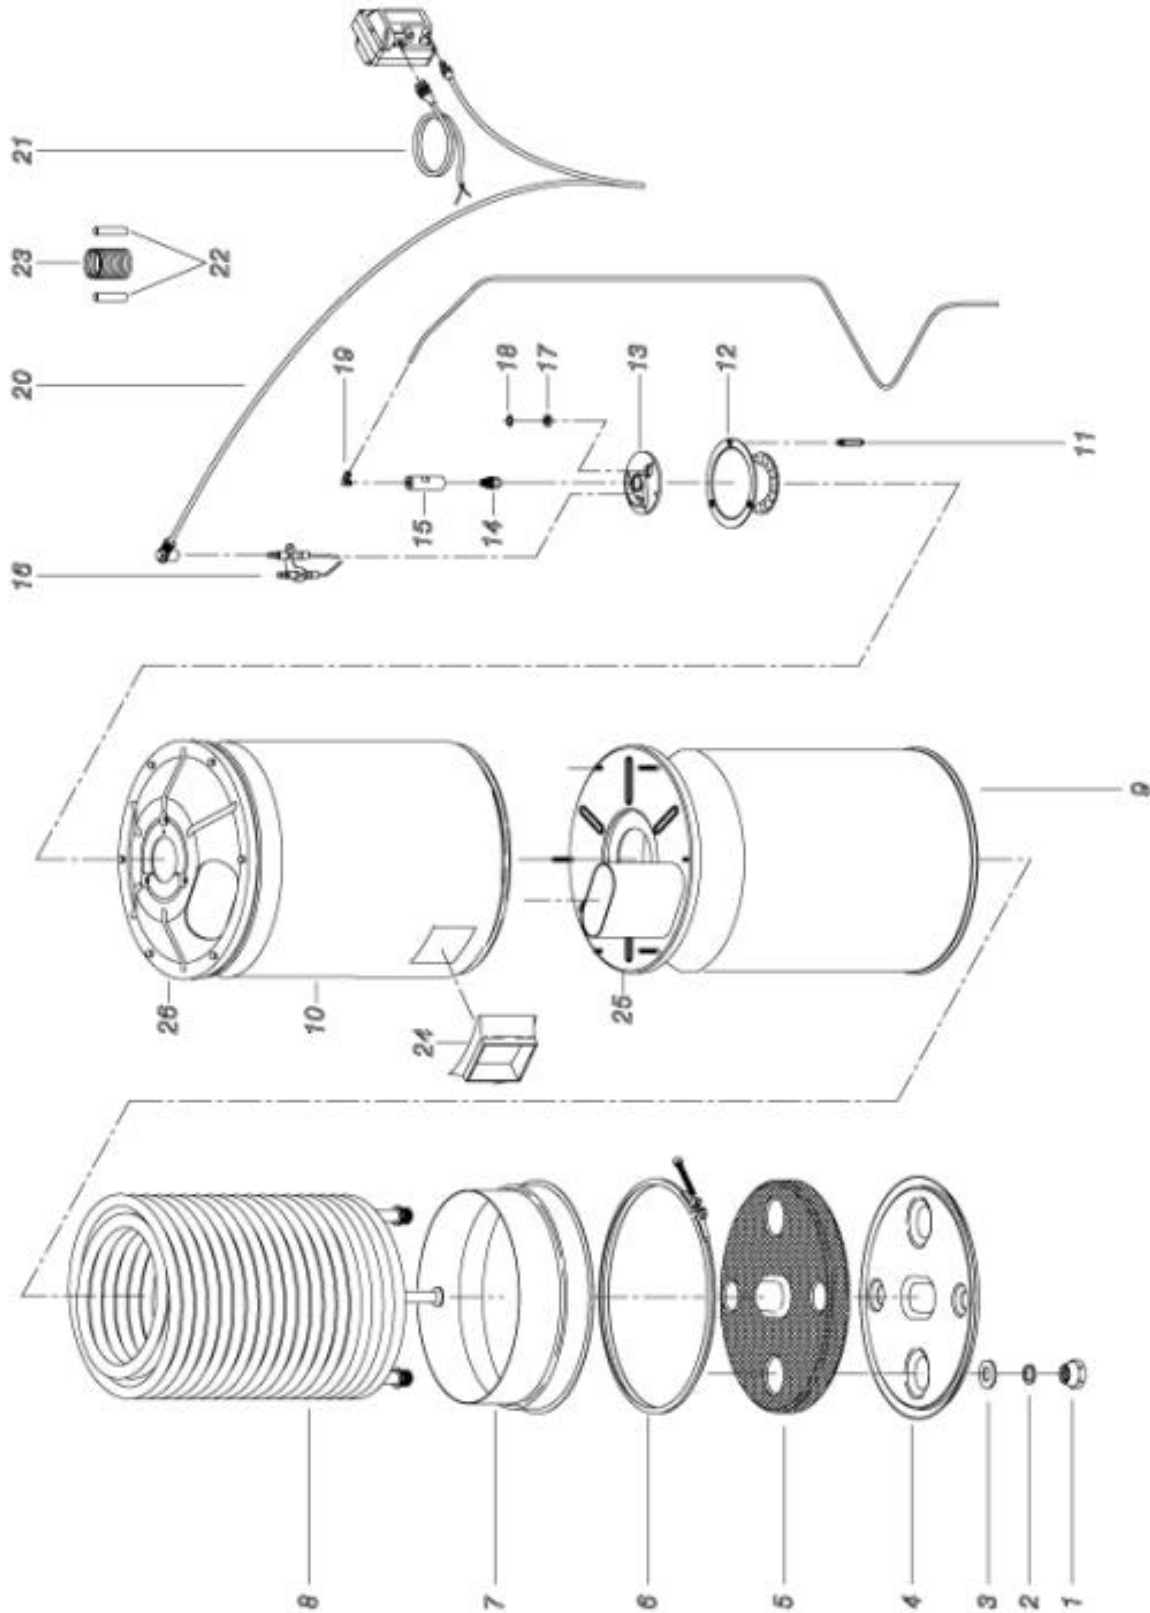

3. Kessel / Boiler

Pos Pos	Bezeichnung description	Artikelnummer spare part number	Anzahl piece
1	Nutmutter Grooved Nut	712321120	2
3	Schutzring Support Ring	712321021	2
4	Bodenplatte Bottom Plate	712344149	1
5	Boden Bottom	712344175	1
6	Ring Ring	712344150	1
7	Dichtmaschette Seal Tape	712344151	1
8	Heizschlange Heating Coil	712344873	1
9	Kessel innen 1320 HST Inner Burner 1320HST	712346226	1
12	Stauscheibe Diverter Disk	712344244	1
15	Düsenhalterung Nozzle Fitting	712307642	1
16	Doppelelektrode Double Electrode	712312525	1
17	Sichtglas Brennerkammer Sight Glass Burner Chamber	712318228	1
18	Seegering SM-270 Circlip	712322633	1
19	Winkelstück 1/8"x4mm Elbow 1/8" x 4 mm	712308954	1
21	Kabel f. Trafo Cable	712334463	1
23	Rohrschutz Tube protection	740531720	1